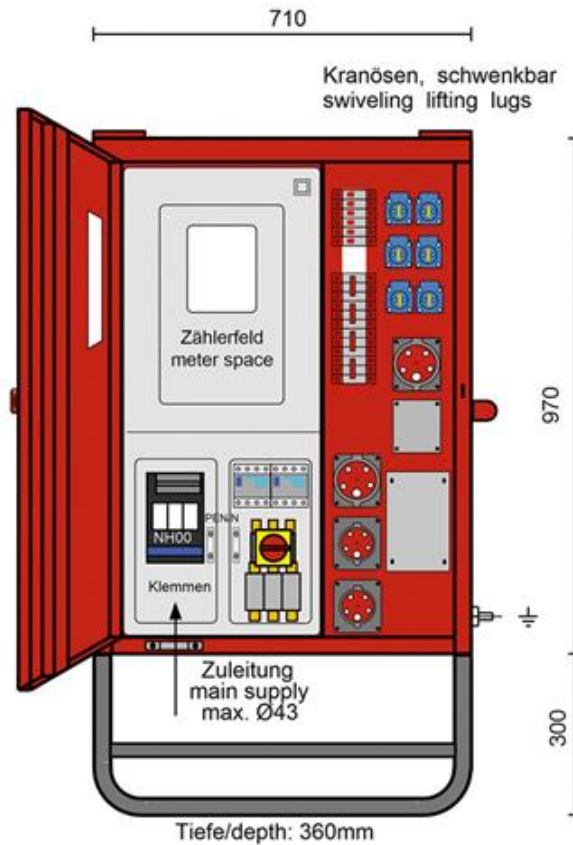

Zähler-/Endverteiler AV63 - Typ B

Technische Spezifikationen

Typ	AV 63 - Typ B
Stromaufnahme (A)	63
Leistung (kVA)	44
CEE-Steckdosen, 5-polig, 400V/6h	2x 16 A / 2x 32 A
Schutzkontaktsteckdosen, 230V/16A	6
Zählerfeld	1
Hauptsicherung	NH00/63 A
FI-Schutzschalter	1x 63 A / 1x 40 A - allstromsensitiv
Länge Transport (mm)	710
Breite Transport (mm)	1270
Höhe Transport (mm)	350
Transportgewicht (kg)	57

Art.-Nr. 8030.A063.B

Pluspunkte

Alternative Produkte:

Zähler-/Endverteiler AV63

Der direkte Weg zur Miete:

0800-1805 8888 (kostenfrei anrufen)

Der direkte Weg zum ausgewählten Produkt:

<https://www.zeppelin-rental.de/miete/artikel/8030.A063.B>