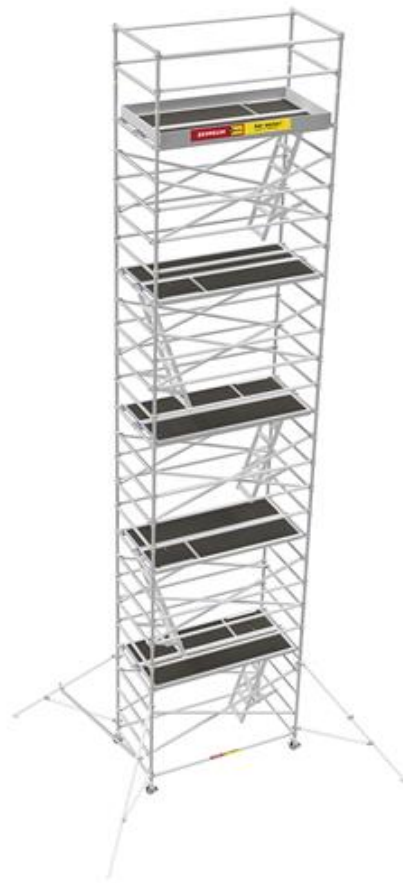

# Rollrüstung für innen, Standhöhe: 10,0 m, Breite: 1,29 m

## Technische Spezifikationen

Typ	Rollrüstung für innen, Standhöhe: 10,0 m
Hersteller	INSTANT UpRight Ltd.
Länge (mm)	2500
Breite (mm)	1280
Außenbreite (mm) (Bremse)	1520
Arbeitshöhe (m)	12,0
Turmhöhe (m)	11,0
Plattformhöhe (m)	10,0
Gewicht (kg)	466 kg (zzgl. Ballast)
Bemerkung 2	Außenbreite bedeutet: Max. Breite des Turms von außenstehender Bremse zu außenstehender Bremse.
Bemerkung 3	Breite bedeutet: Systembreite laut Hersteller = Abstand der Rahmenelement- Mittellinien.
Länge Transport (mm)	2500
Breite Transport (mm)	1490
Höhe Transport (mm)	1200
Transportgewicht (kg)	466
<b>Art.-Nr.</b>	<b>GER18</b>

## Pluspunkte

- + Ausführung mit innenliegenden Leitern für erhöhte Arbeitssicherheit
- + Sprossenabstand ca. 40cm
- + Strapazierfähige Krokodil-Feststellmuttern aus Guss für Lenkrollen-Gewindestangen
- + Automatische Fuß-Schnellverriegelung
- + Hochfeste, gerippte Pressverbindung
- + Außergewöhnlich vielseitiges, strapazierfähiges Aluminium-Gerüst-System

# Rollrüstung für innen, Standhöhe: 10,0 m, Breite: 1,29 m

---